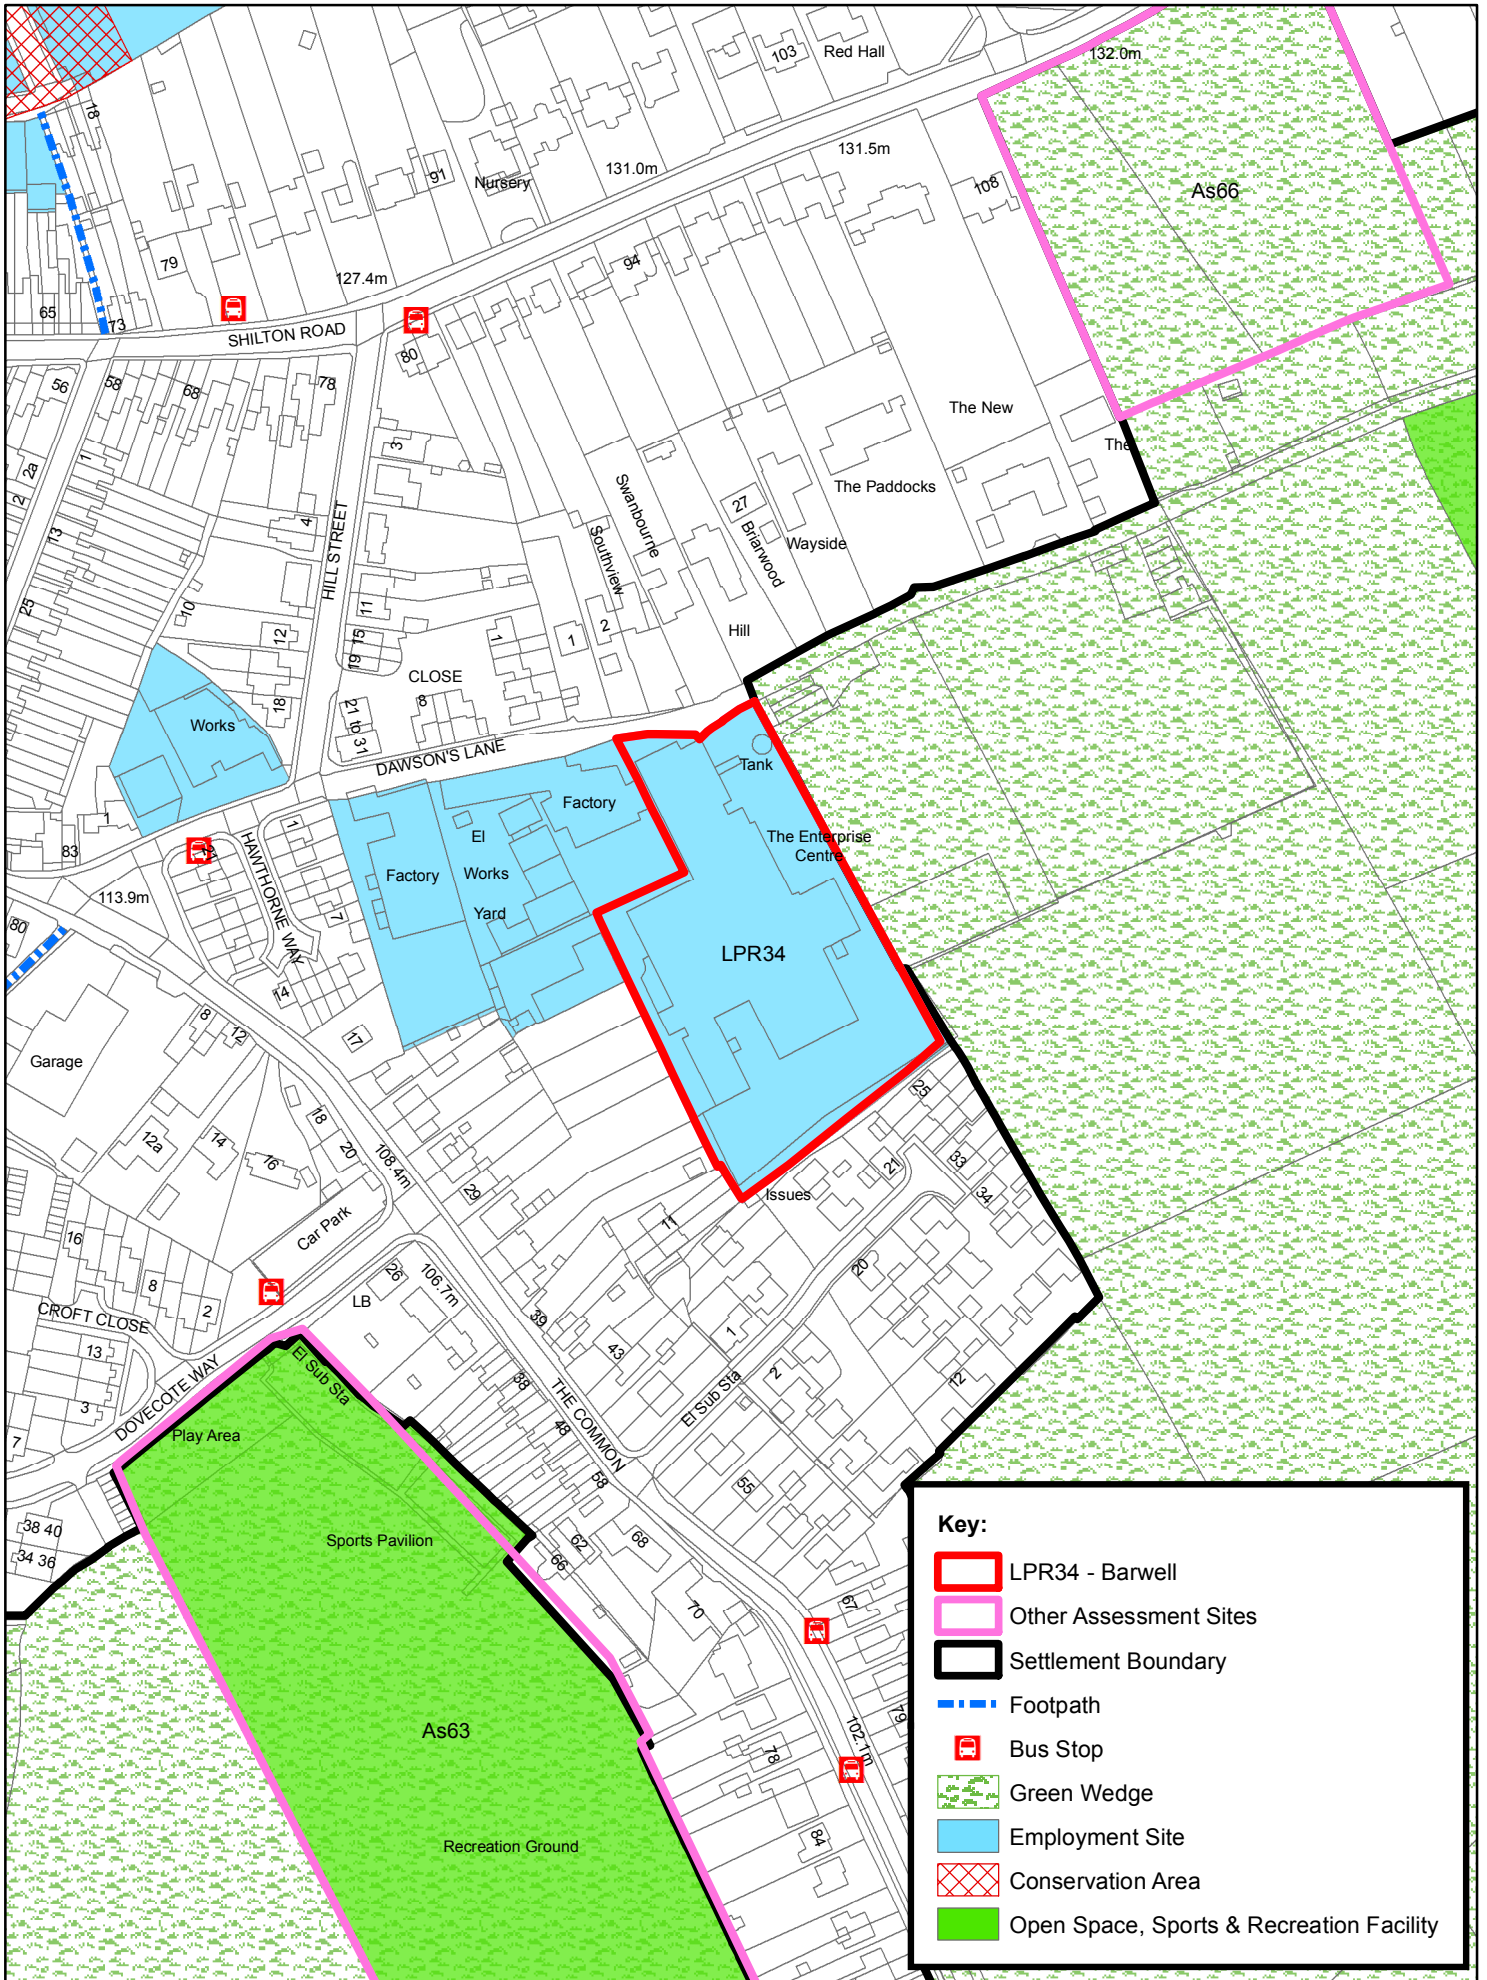

Site LPR34 - Barwell

0 65 130 260 Meters